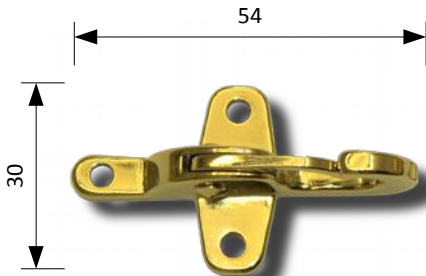

VA00280 O-OV-N-NN
Pag 191 42.5x36

VA00535/15 N
Pag 195