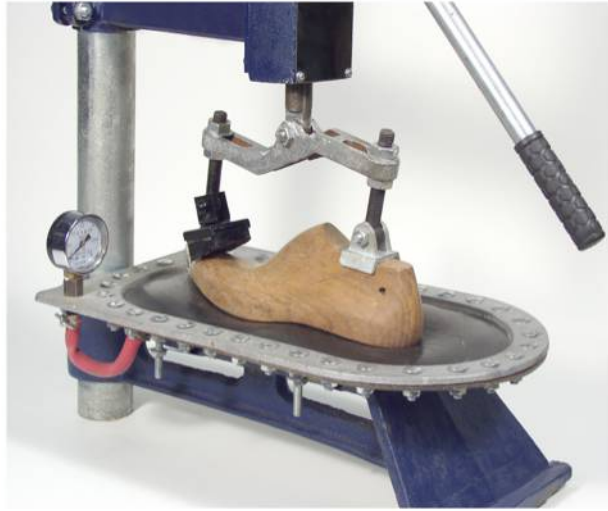

17

Dotazione per ALLARGASCARPE

- 4 paia forme
- 5 calli
- 4 cavallotti per allargare in punta
- 4 alzacolli
- 4 alzapunte

Shoe Stretcher Equipment
4 pairs of lasts
5 corns
4 U-bolts to stretch the toe
4 instep raisers
4 toe raisers

Pag 173

cod. ALLSET

Pressa con Leva Manuale

Hand lever press

Pag 173

cod. PRESLM

Pressa Mod.2

Type 2 Press