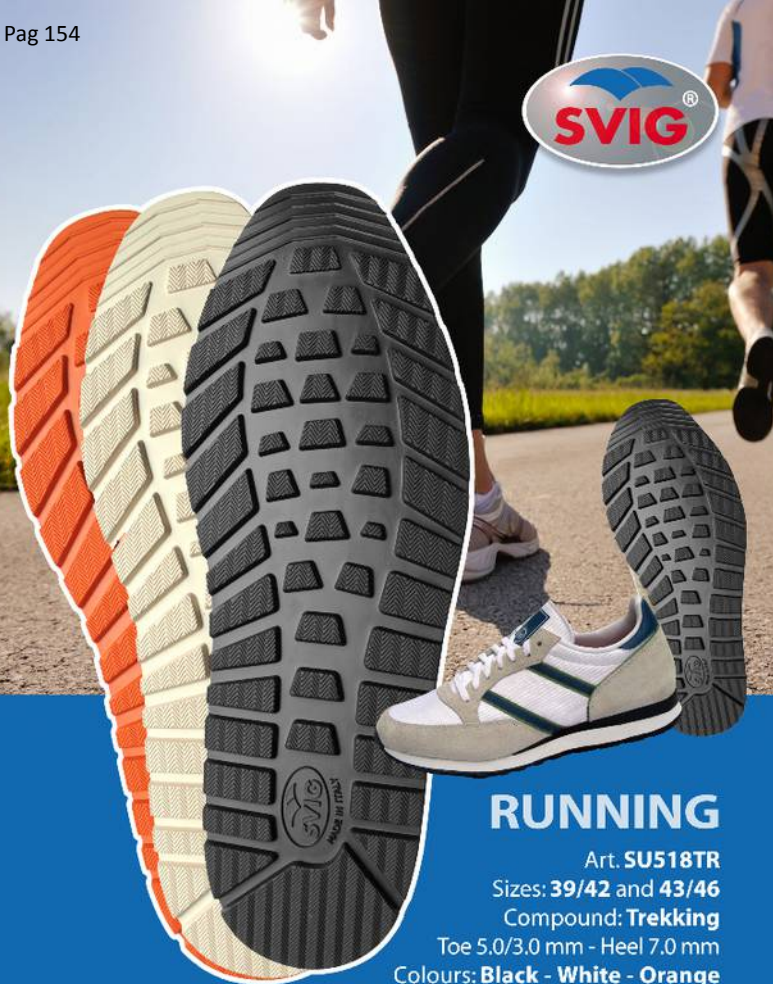

Cavallino 35

Cintura in pelo.
Furred belt.

mm 35 Pag 66

cod. CINPELU35

Baio Nero/Black T.Moro/D.Brown Tigre/Striped Zebra/Zebrine Leopardo Mucca

RODI new colours: BLUE - WHITE - ORANGE - RED

23

SVIG: Italian top **QUALITY** rubber
www.svig.it